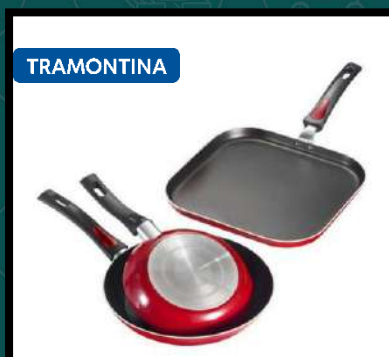

TRAMONTINA

SARTENES BISTEQUERA

TRM5759569

- ✓ 3 piezas
- ✓ 20 | 25 | 28 cm.
- ✓ Aluminio