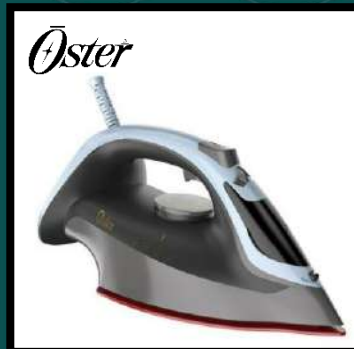

PLANCHA TORINO
TFL4523813

- ✓ Suela: Cerámica
- ✓ Vapor: 20G
- ✓ Color Amarillo

PLANCHA VENECIA
TFL4523813

- ✓ Suela: Cerámica
- ✓ Vapor: 100G
- ✓ Color Negro