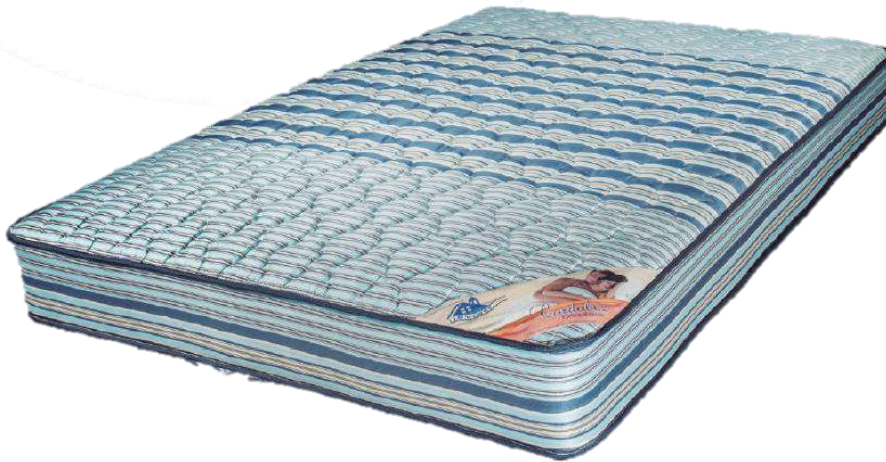

COLCHONES

RODRÍGUEZ
MUEBLERÍAS