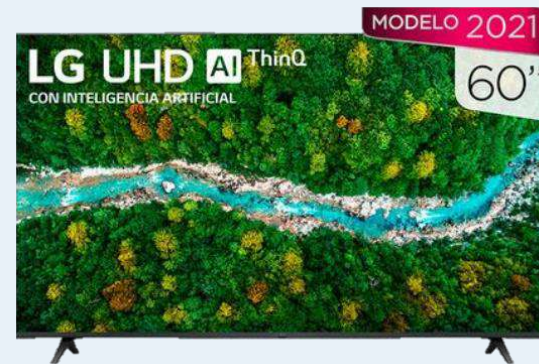

PANTALLA NEO LED
LG7856239, 40 y 41
3840X2160 PIX, con 3 HDMI y 2 USB

60", 70" y 75" (OLED)

UHD 4K Smart tv