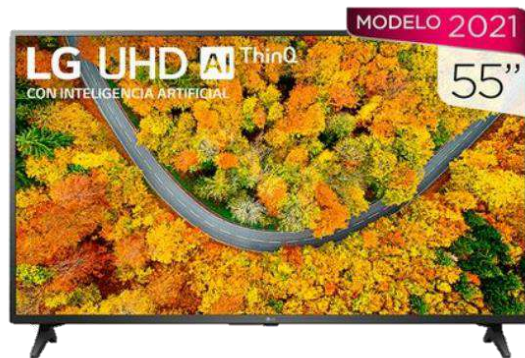

PANTALLA LED
LG785630, 31 y 32
3840X2160 PIX, con 2 HDMI y 1 USB

43", 50" y 55"

UHD 4K Smart TV