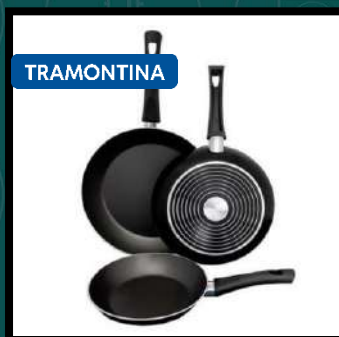

OLLAS DE PRESIÓN
TFL6958217

- ✓ Cap. 6 Lts.
- ✓ Válvula de seguridad

OLLAS ELÉCTRICAS
TFL6958219

- ✓ 4 tipos de cocción
- ✓ 8 funciones

OLLAS PALOMERA Y ESPAGUETERA
TFL6958221

- ✓ Cap. 6 Lts.

RODRÍGUEZ
MUEBLERÍAS

SARTENES SIMPLICITY
TFL5759561

- ✓ 2 piezas
- ✓ 20 | 24 cm.
- ✓ Aluminio

TRAMONTINA
SARTENES LAZIO
TRM5759563

- ✓ 3 piezas
- ✓ 20 | 25 | 30 cm.
- ✓ Aluminio

T-fal
SARTENES VITAL
TFL5759565

- ✓ 3 piezas
- ✓ 20 | 24 | 26 cm.
- ✓ Aluminio